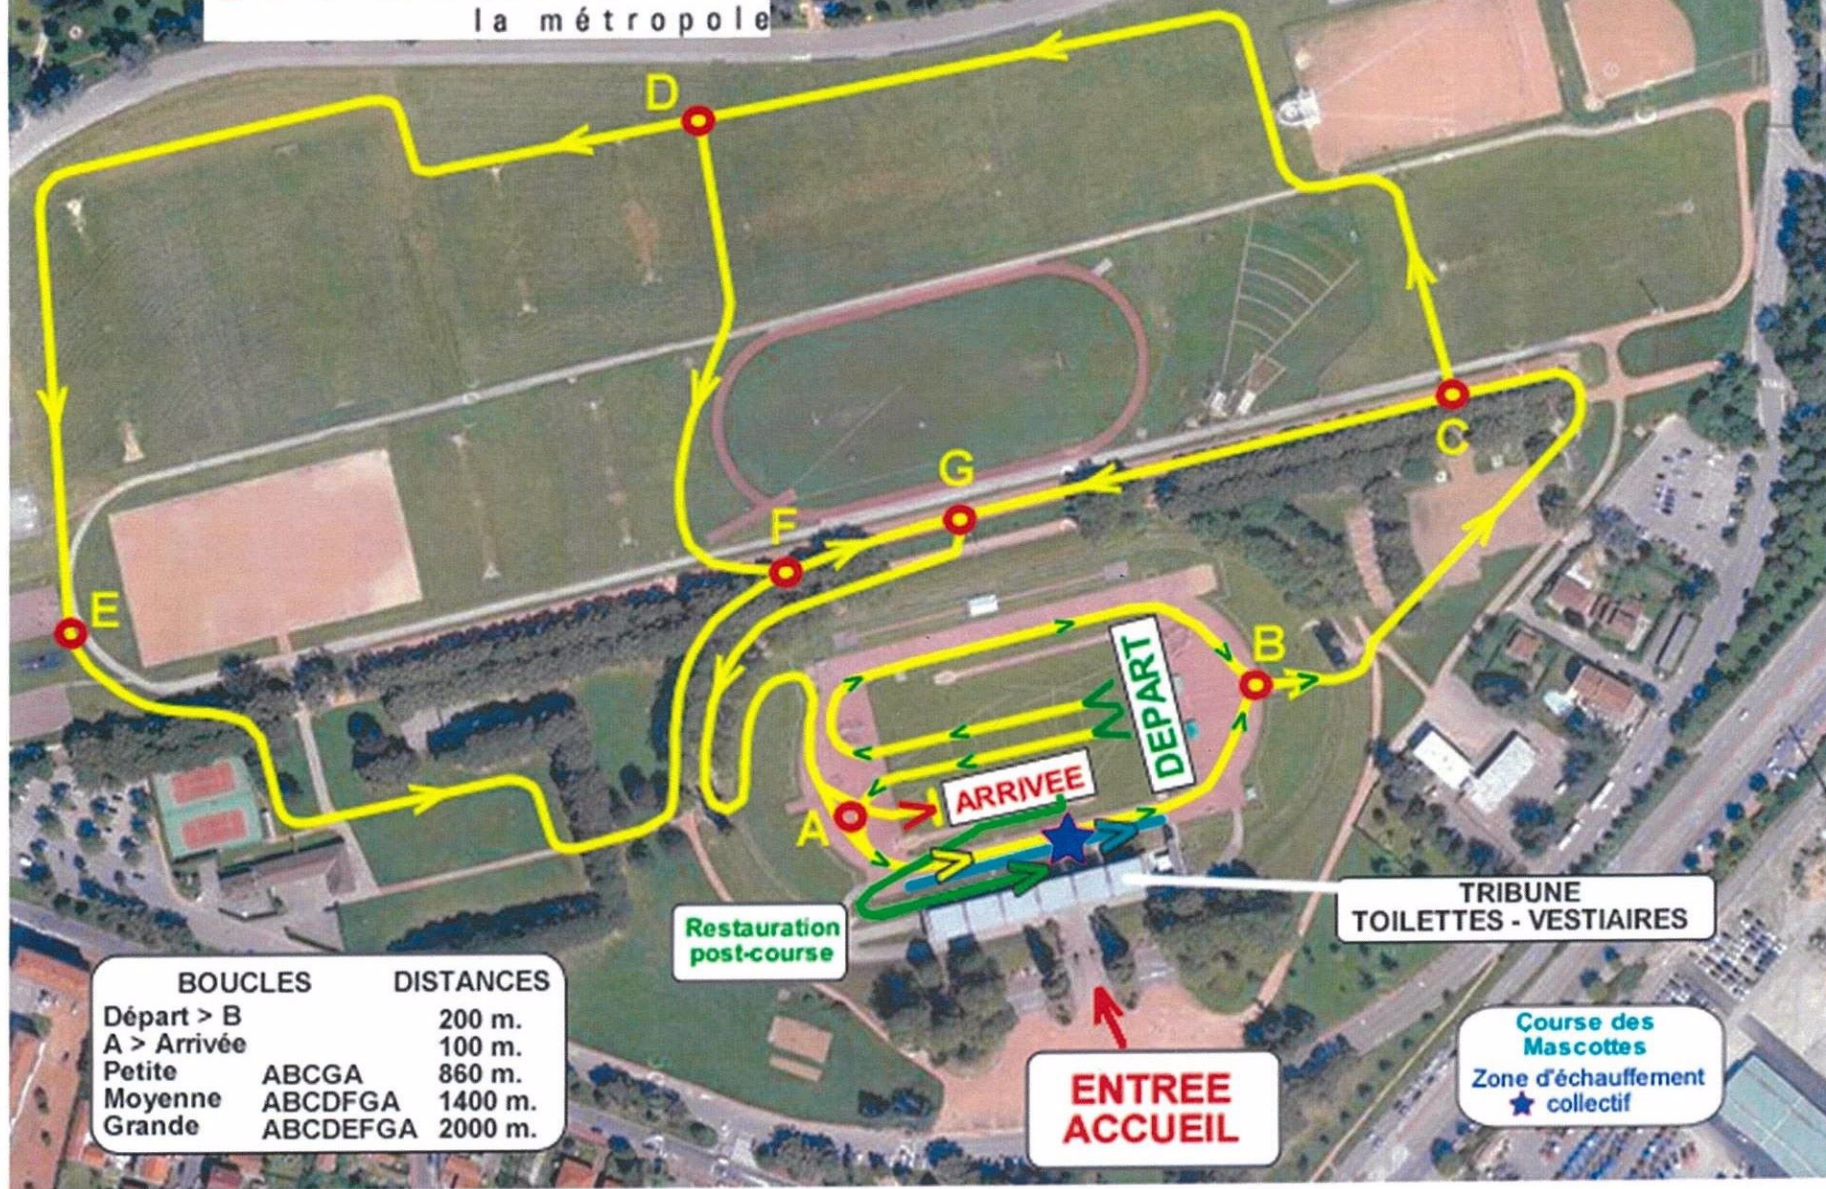

CHAMPIONNAT DU RHÔNE UNSS CROSS-COUNTRY 2022

Parc de Parilly - Vénissieux

GRAND LYON

la métropole

	APPEL DEPART	PARCOURS	DISTANCES
BF	13h45 - 14h00	Départ - Petite - Moyenne - Arrivée	2460 m.
BG	14h05 - 14h20	Départ - Petite - Moyenne - Arrivée	2460 m.
MF	14h25 - 14h40	Départ - Petite - Moyenne - Arrivée	2460 m.
MG	14h45 - 15h00	Départ - Petite - Grande - Arrivée	3160 m.
CF + JSF	15h05 - 15h20	Départ - Petite - Grande - Arrivée	3160 m.
CG	15h25 - 15h40	Départ - Moyenne - Grande - Arrivée	3600 m.
JSG	15h45 - 16h00	Départ - 2 Grandes - Arrivée	4200 m.

BOUCLES	DISTANCES
Départ > B	200 m.
A > Arrivée	100 m.
Petite ABCGA	860 m.
Moyenne ABCDFGA	1400 m.
Grande ABCDEFGA	2000 m.

**ENTREE
ACCUEIL**

TRIBUNE
TOILETTES - VESTIAIRES

Course des
Mascottes
Zone d'échauffement
★ collectif

Restauration
post-course